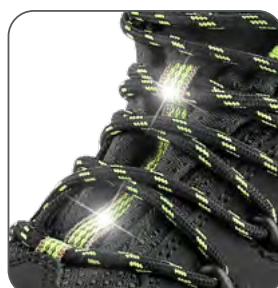

reflexní doplňky
reflexné doplnky
reflective accessories
elementy odblaskowe